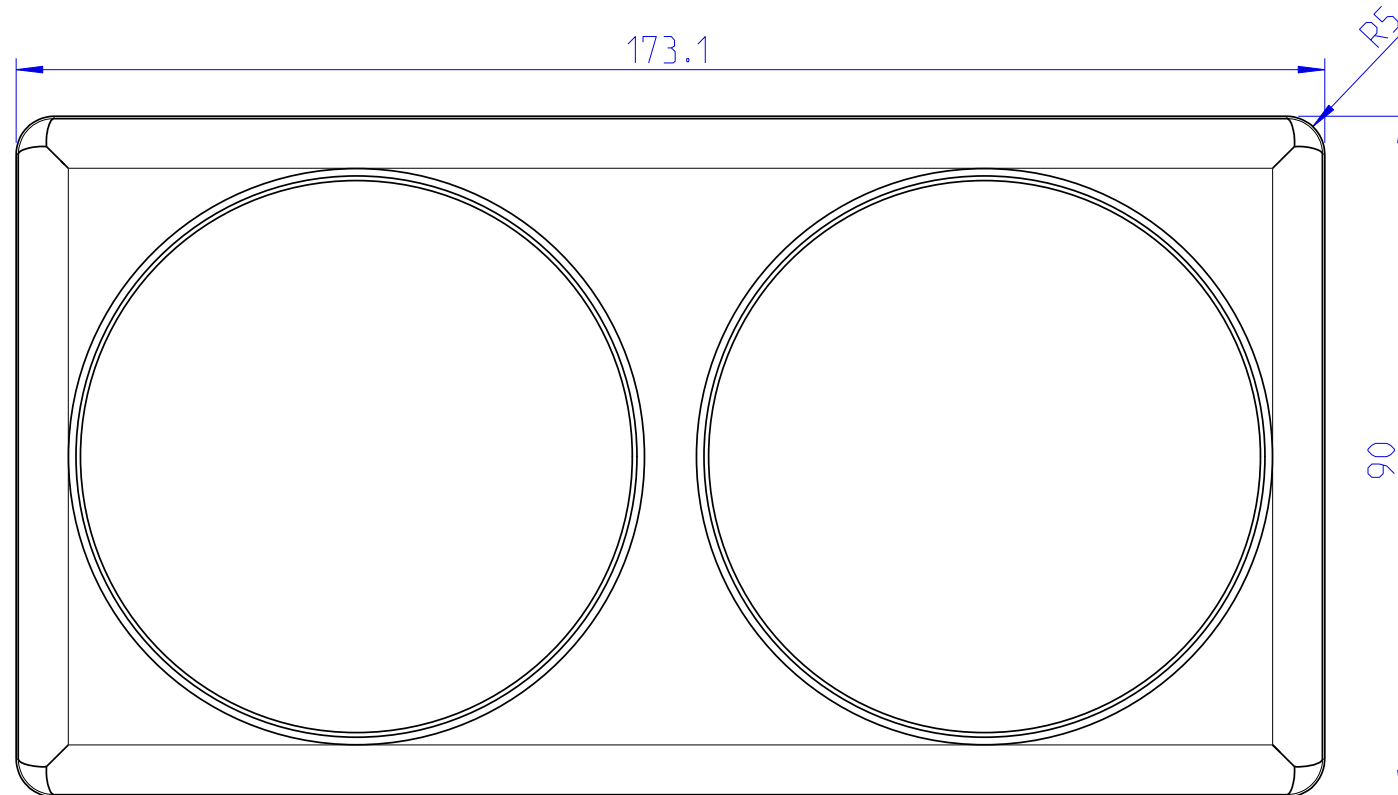

Der Aussenring der Kabeldurchführung ist mit 18 Lamellen versehen. Diese Lamellen sorgen für einen festen Halt in ihrer Tischplatte. Das über die Lamellen gemessene Aussenmaß beträgt 163,3mm x 80,2mm

Fertigungsanweisung für die Tischplatten: siehe Ausbruchszeichnung!

The outer ring of the cable entry is fitted with 18 lamellas. These lamellas provide for a secure grip in the tabletop. The outer dimension measured of the lamellas are 163,3mm x 80,2mm

The production instruction tabletops: see cut out drawing