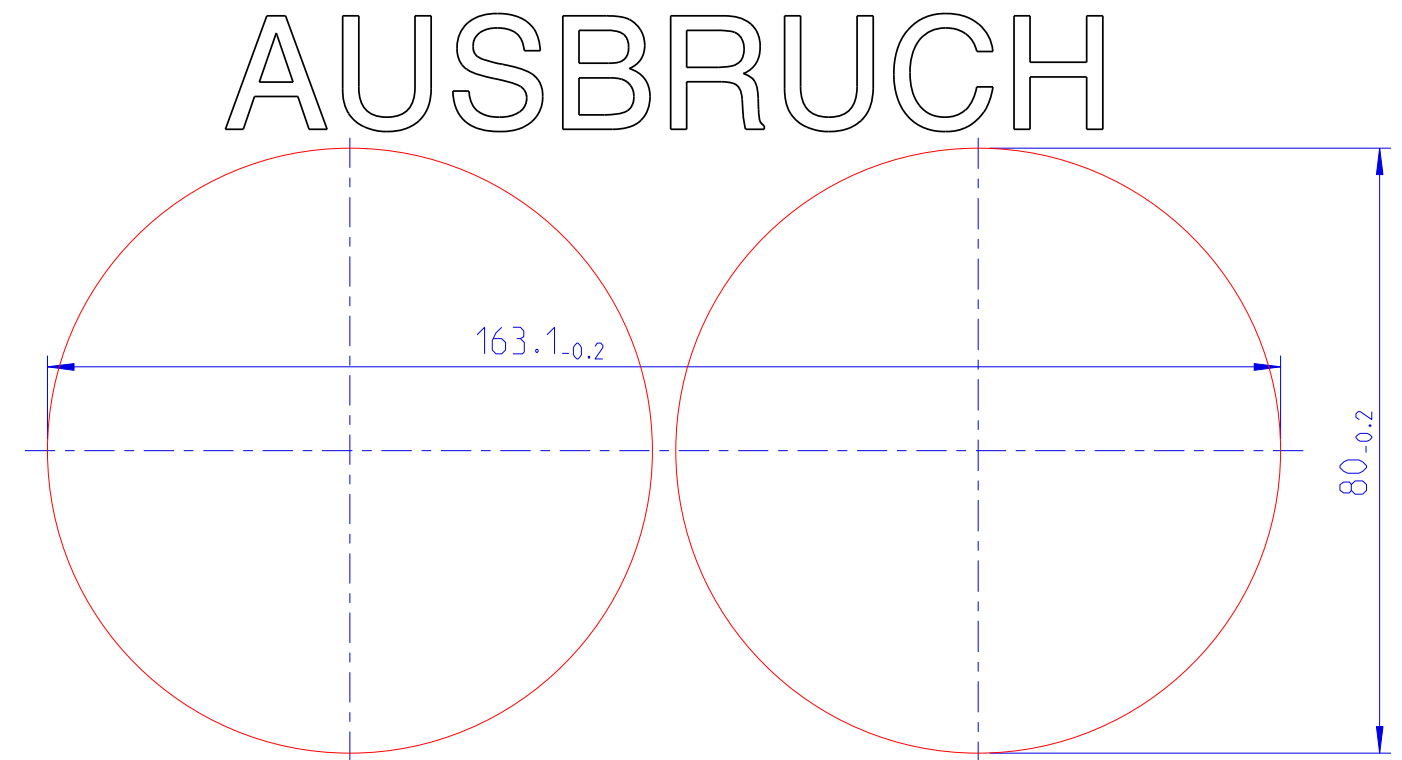

Der Aussenring der Kabeldurchführung ist mit 18 Lamellen versehen. Diese Lamellen sorgen für einen festen Halt in ihrer Tischplatte. Das über die Lamellen gemessene Aussenmaß beträgt 163,3mm x 80,2mm

Fertigungsanweisung für die Tischplatten: siehe Ausbruchszeichnung!

The outer ring of the cable entry is fitted with 18 lamellas. These lamellas provide for a secure grip in the tabletop. The outer dimension measured of the lamellas are 163,3mm x 80,2mm

The production instruction tabletops: see cut out drawing