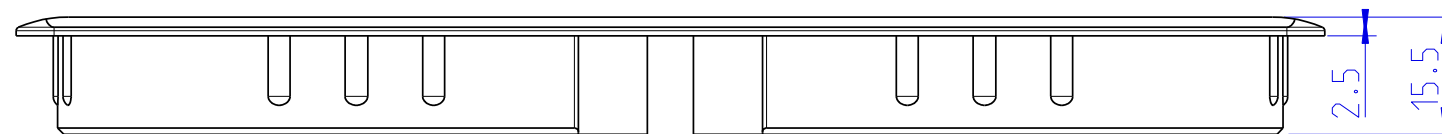

Der Aussenring der Kabeldurchführung ist mit 18 Lamellen versehen. Diese Lamellen sorgen für einen festen Halt in ihrer Tischplatte. Das über die Lamellen gemessene Aussenmaß beträgt 163,3mm x 80,2mm

Fertigungsanweisung für die Tischplatten: siehe Ausbruchszeichnung!

The outer ring of the cable entry is fitted with 18 lamellas. These lamellas provide for a secure grip in the tabletop. The outer dimension measured of the lamellas are 163,3mm x 80,2mm

The production instruction tabletops: see cut out drawing